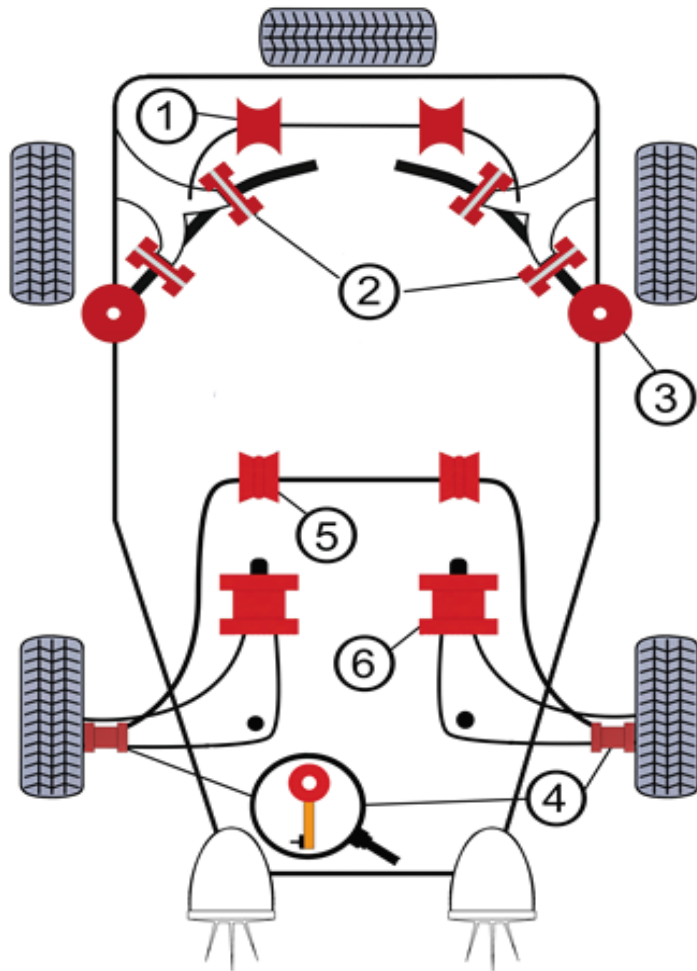

TA-Technix PU-Buchsen HA-Kit / Poly bushkit rear axle BMW E36 Compact
85BM002-2CG12

HA-Stabilisatorlager innen Ø12mm / rear anti roll bar mounting bush with Ø12mm
(Bildnummer 1 / picture 1)

Längslenker-Aufnahme innen und außen / rear trailing arm inner+outer bush
(Bildnummer 2 / picture 2)

Lager im Hinterachsträger / Tonnenlager / rear beam mounting bush
(Bildnummer 3 / picture 3)