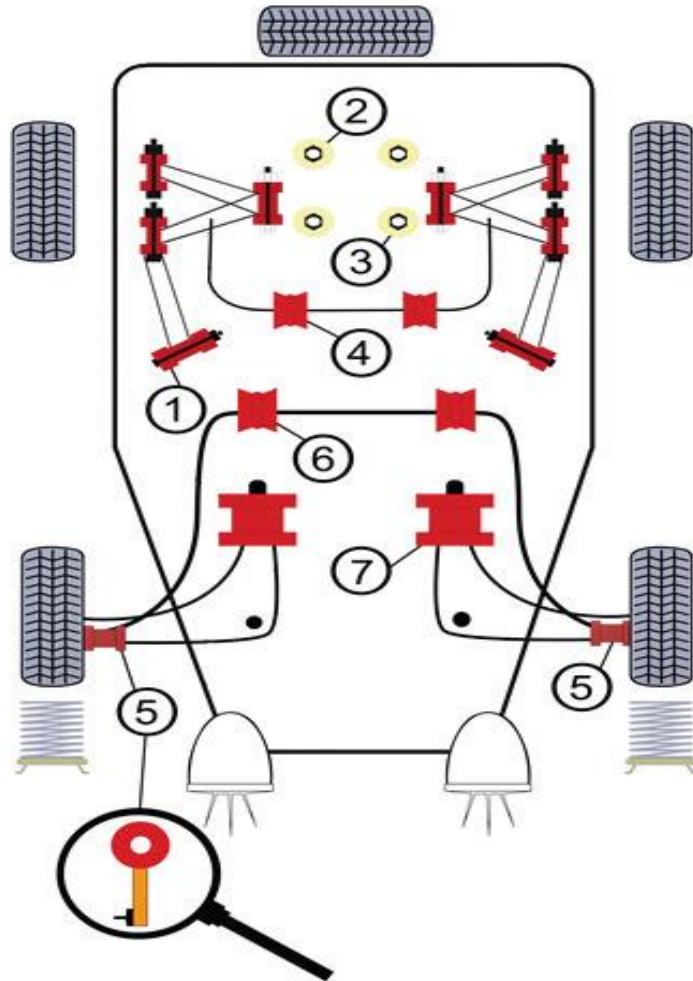

TA-Technix PU-Buchsen HA-Kit / Poly bushkit rear axle BMW E36  
85BM002-220

Längslenker - Lager / rear trailing arm front bush

**(Bildnummer 1 / picture 1)**

vorderes Achskörperlager am Hinterachsträger / rear beam mounting bush rear

**(Bildnummer 3 / picture 3)**

hinteres Achskörperlager am Hinterachsträger / rear beam mounting bush front

**(Bildnummer 2 / picture 2)**

Stabilisatorlager Hinterachse Ø20mm / rear roll bar mounting bush Ø20mm

**(Bildnummer 4 / picture 4)**