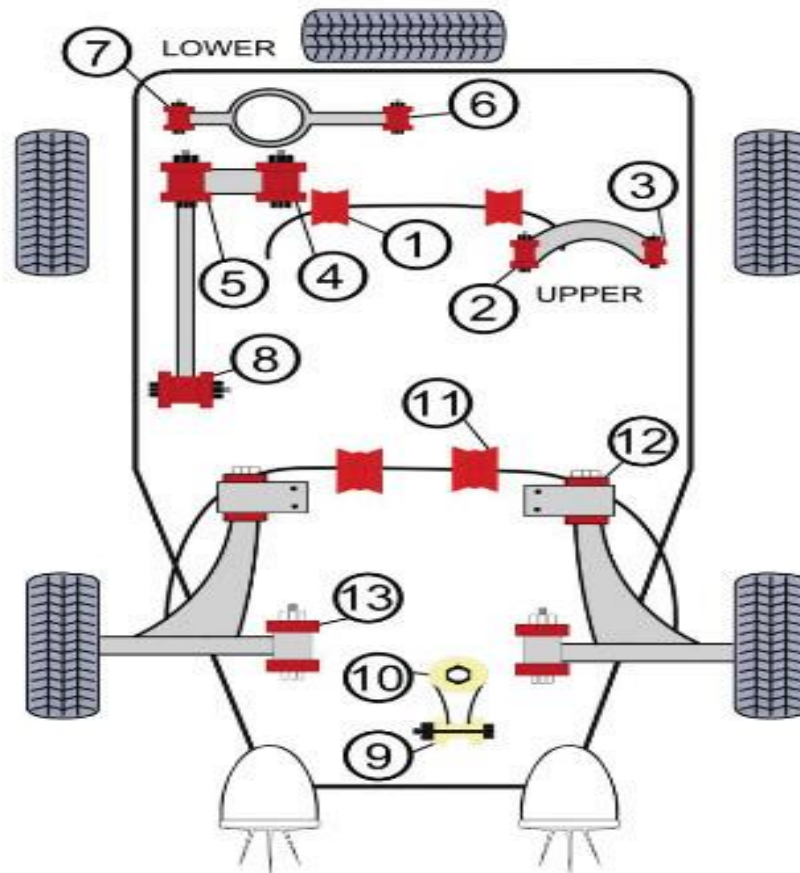

TA-Technix PU-Buchsen HA-Kit / Poly bushkit rear axle VW Golf V/VI platform
85VW005-2

oberes Querlenkerlager - HA oben / - innen / rear upper link inner bush

(Bildnummer 2 / picture 2)

oberes Lager - HA / Befestigungseite = am Radlagergehäuse / rear upper link outer bush

(Bildnummer 3 / picture 3)

Strebe - HA / Lagerung oben / - innen beidseitig / am Hilfsrahmen / rear lower link inner bush

(Bildnummer 4 / picture 4)

Strebe - HA / unten / außen / Seite = am Radlagergehäuse / rear lower link outer bush

(Bildnummer 5 / picture 5)

HA - unterer Querlenker / innen = am Hilfsrahmen beidseitig / rear lower spring mount inner

(Bildnummer 6 / picture 6)

HA - Querlenker unten / aussen beidseitig / rear lower spring mount outer

(Bildnummer 7 / picture 7)

HA - Achslenker / - Längslenkerlagerung / rear tie bar to chassis front bush

(Bildnummer 8 / picture 8)