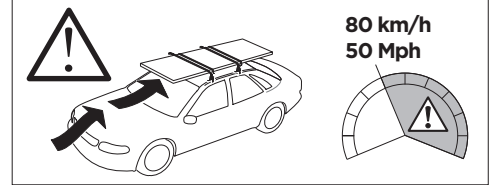

1

Kit 145167

RENAULT Clio (IV), 5-dr Hatchback, 13-19

ISO 11154-E

THULE WingBar Evo	THULE WingBar Edge	THULE WingBar	THULE SquareBar Evo	Evo X (scale)	Edge X (scale)
RENAULT Clio (IV), 5-dr Hatchback, 13-19				36,5	F