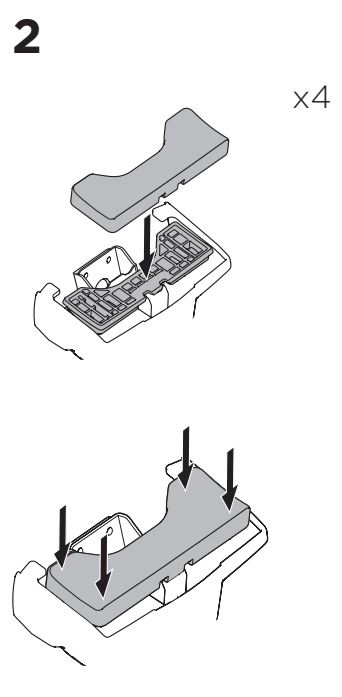

## Kit 145148

TOYOTA Corolla, 4-dr Sedan, 14-18

ISO 11154-E

THULE WingBar Evo	THULE WingBar Edge	THULE WingBar	THULE SquareBar Evo	<b>Evo X (scale)</b>	<b>Edge X (scale)</b>
<b>TOYOTA Corolla, 4-dr Sedan, 14-18</b>				<b>31,5</b>	<b>P</b>

THULE ProBar Evo	THULE SlideBar Evo	<b>X (mm/inch)</b>		
<b>TOYOTA Corolla, 4-dr Sedan, 14-18</b>		<b>966 mm / 38"</b>		

THULE WingBar Evo	THULE WingBar Edge	THULE WingBar	THULE SquareBar Evo	<b>Evo Y (scale)</b>	<b>Edge Y (scale)</b>
<b>TOYOTA Corolla, 4-dr Sedan, 14-18</b>				<b>29,5</b>	<b>B</b>

THULE ProBar Evo	THULE SlideBar Evo	<b>Y (mm/inch)</b>		
<b>TOYOTA Corolla, 4-dr Sedan, 14-18</b>		<b>946 mm / 37 1/4"</b>		

	<b>W (mm/inch)</b>	<b>Z (mm/inch)</b>
<b>TOYOTA Corolla, 4-dr Sedan, 14-18</b>	<b>750 mm / 29 1/2"</b>	<b>170 mm / 6 3/4"</b>