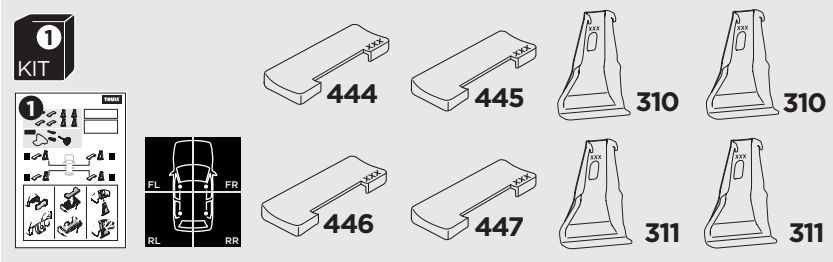

## Kit 145148

TOYOTA Corolla, 4-dr Sedan, 14-18

ISO 11154-E

THULE WingBar Evo	THULE WingBar Edge	THULE WingBar	THULE SquareBar Evo	<b>Evo X (scale)</b>	<b>Edge X (scale)</b>
<b>TOYOTA Corolla, 4-dr Sedan, 14-18</b>				<b>31,5</b>	<b>P</b>

THULE ProBar Evo	THULE SlideBar Evo	<b>X (mm/inch)</b>		
<b>TOYOTA Corolla, 4-dr Sedan, 14-18</b>		<b>966 mm / 38"</b>		

THULE WingBar Evo	THULE WingBar Edge	THULE WingBar	THULE SquareBar Evo	<b>Evo Y (scale)</b>	<b>Edge Y (scale)</b>
<b>TOYOTA Corolla, 4-dr Sedan, 14-18</b>				<b>29,5</b>	<b>B</b>

THULE ProBar Evo	THULE SlideBar Evo	<b>Y (mm/inch)</b>		
<b>TOYOTA Corolla, 4-dr Sedan, 14-18</b>		<b>946 mm / 37 1/4"</b>		

	<b>W (mm/inch)</b>	<b>Z (mm/inch)</b>
<b>TOYOTA Corolla, 4-dr Sedan, 14-18</b>	<b>750 mm / 29 1/2"</b>	<b>170 mm / 6 3/4"</b>