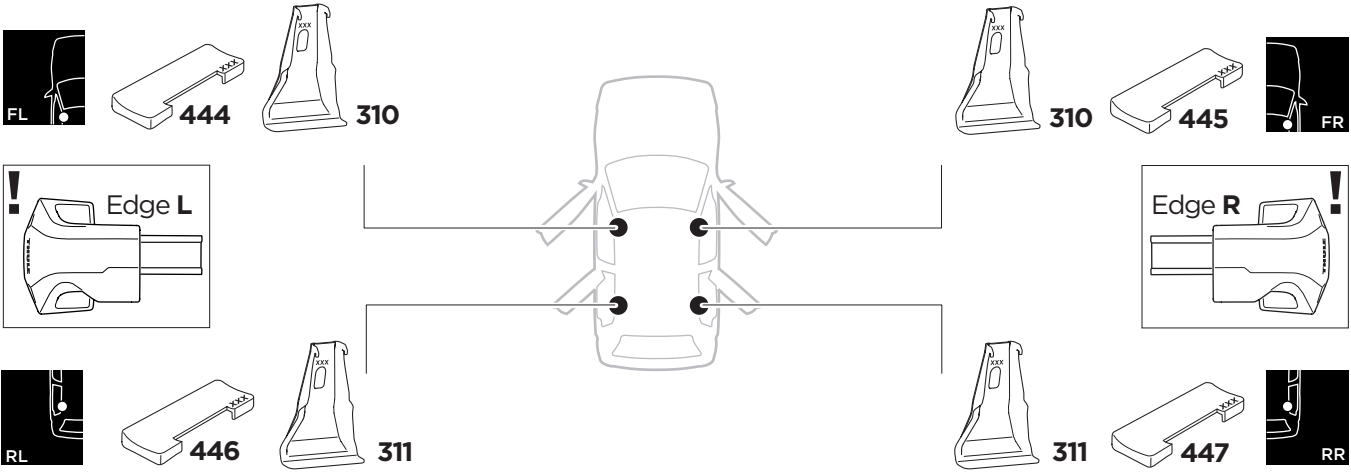

## Kit 145148

TOYOTA Corolla, 4-dr Sedan, 14-18

ISO 11154-E

THULE WingBar Evo	THULE WingBar Edge	THULE WingBar	THULE SquareBar Evo	<b>Evo X (scale)</b>	<b>Edge X (scale)</b>
<b>TOYOTA Corolla, 4-dr Sedan, 14-18</b>				<b>31,5</b>	<b>P</b>

THULE ProBar Evo	THULE SlideBar Evo	<b>X (mm/inch)</b>		
<b>TOYOTA Corolla, 4-dr Sedan, 14-18</b>		<b>966 mm / 38"</b>		

THULE WingBar Evo	THULE WingBar Edge	THULE WingBar	THULE SquareBar Evo	<b>Evo Y (scale)</b>	<b>Edge Y (scale)</b>
<b>TOYOTA Corolla, 4-dr Sedan, 14-18</b>				<b>29,5</b>	<b>B</b>

THULE ProBar Evo	THULE SlideBar Evo	<b>Y (mm/inch)</b>		
<b>TOYOTA Corolla, 4-dr Sedan, 14-18</b>		<b>946 mm / 37 1/4"</b>		

	<b>W (mm/inch)</b>	<b>Z (mm/inch)</b>
<b>TOYOTA Corolla, 4-dr Sedan, 14-18</b>	<b>750 mm / 29 1/2"</b>	<b>170 mm / 6 3/4"</b>