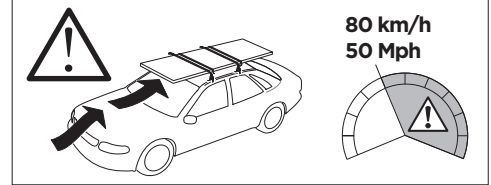

1

Kit 145095

SKODA Octavia II, 4-dr Sedan, 04-08, 09-12

ISO 11154-E