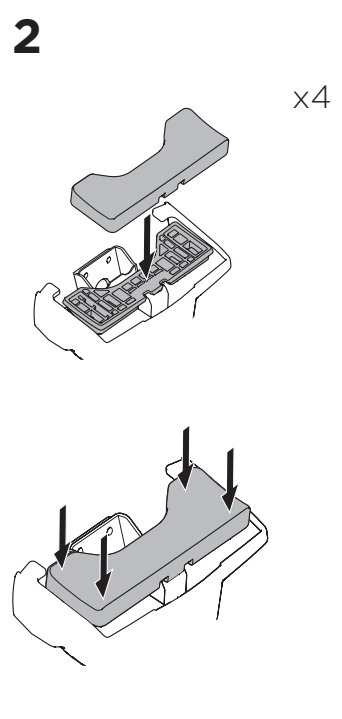

## Kit 145095

SKODA Octavia II, 4-dr Sedan, 04-08, 09-12

ISO 11154-E

THULE WingBar Evo	THULE WingBar Edge	THULE WingBar	THULE SquareBar Evo	<b>Evo X (scale)</b>	<b>Edge X (scale)</b>
<b>SKODA Octavia II, 4-dr Sedan, 04-08, 09-12</b>				<b>33,5</b>	<b>L</b>

THULE ProBar Evo	THULE SlideBar Evo	<b>X (mm/inch)</b>		
<b>SKODA Octavia II, 4-dr Sedan, 04-08, 09-12</b>		<b>986 mm / 37 7/8"</b>		

THULE WingBar Evo	THULE WingBar Edge	THULE WingBar	THULE SquareBar Evo	<b>Evo Y (scale)</b>	<b>Edge Y (scale)</b>
<b>SKODA Octavia II, 4-dr Sedan, 04-08, 09-12</b>				<b>29</b>	<b>C</b>

THULE ProBar Evo	THULE SlideBar Evo	<b>Y (mm/inch)</b>		
<b>SKODA Octavia II, 4-dr Sedan, 04-08, 09-12</b>		<b>941 mm / 37"</b>		

	<b>W (mm/inch)</b>	<b>Z (mm/inch)</b>
<b>SKODA Octavia II, 4-dr Sedan, 04-08, 09-12</b>	<b>830 mm / 32 5/8"</b>	<b>230 mm / 9"</b>