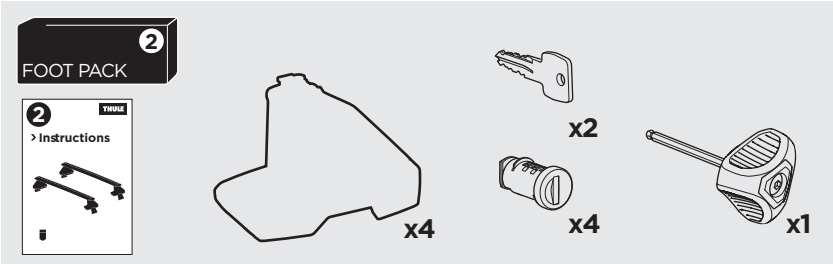

## Kit 145095

SKODA Octavia II, 4-dr Sedan, 04-08, 09-12

ISO 11154-E

THULE WingBar Evo	THULE WingBar Edge	THULE WingBar	THULE SquareBar Evo	<b>Evo X (scale)</b>	<b>Edge X (scale)</b>
<b>SKODA Octavia II, 4-dr Sedan, 04-08, 09-12</b>				<b>33,5</b>	<b>L</b>

THULE ProBar Evo	THULE SlideBar Evo	<b>X (mm/inch)</b>		
<b>SKODA Octavia II, 4-dr Sedan, 04-08, 09-12</b>		<b>986 mm / 37 7/8"</b>		

THULE WingBar Evo	THULE WingBar Edge	THULE WingBar	THULE SquareBar Evo	<b>Evo Y (scale)</b>	<b>Edge Y (scale)</b>
<b>SKODA Octavia II, 4-dr Sedan, 04-08, 09-12</b>				<b>29</b>	<b>C</b>

THULE ProBar Evo	THULE SlideBar Evo	<b>Y (mm/inch)</b>		
<b>SKODA Octavia II, 4-dr Sedan, 04-08, 09-12</b>		<b>941 mm / 37"</b>		

	<b>W (mm/inch)</b>	<b>Z (mm/inch)</b>
<b>SKODA Octavia II, 4-dr Sedan, 04-08, 09-12</b>	<b>830 mm / 32 5/8"</b>	<b>230 mm / 9"</b>