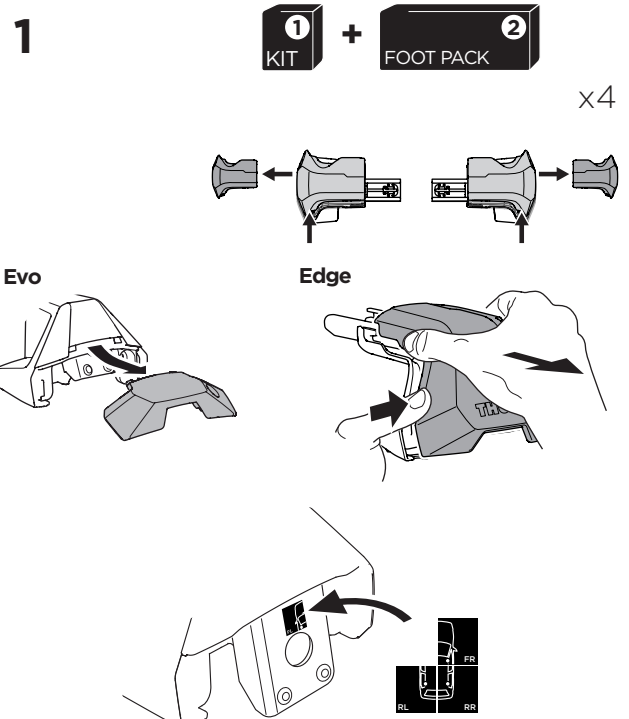

## Kit 145095

SKODA Octavia II, 4-dr Sedan, 04-08, 09-12

ISO 11154-E

THULE WingBar Evo	THULE WingBar Edge	THULE WingBar	THULE SquareBar Evo	<b>Evo X (scale)</b>	<b>Edge X (scale)</b>
<b>SKODA Octavia II, 4-dr Sedan, 04-08, 09-12</b>				<b>33,5</b>	<b>L</b>

THULE ProBar Evo	THULE SlideBar Evo	<b>X (mm/inch)</b>		
<b>SKODA Octavia II, 4-dr Sedan, 04-08, 09-12</b>		<b>986 mm / 37 7/8"</b>		

THULE WingBar Evo	THULE WingBar Edge	THULE WingBar	THULE SquareBar Evo	<b>Evo Y (scale)</b>	<b>Edge Y (scale)</b>
<b>SKODA Octavia II, 4-dr Sedan, 04-08, 09-12</b>				<b>29</b>	<b>C</b>

THULE ProBar Evo	THULE SlideBar Evo	<b>Y (mm/inch)</b>		
<b>SKODA Octavia II, 4-dr Sedan, 04-08, 09-12</b>		<b>941 mm / 37"</b>		

	<b>W (mm/inch)</b>	<b>Z (mm/inch)</b>
<b>SKODA Octavia II, 4-dr Sedan, 04-08, 09-12</b>	<b>830 mm / 32 5/8"</b>	<b>230 mm / 9"</b>