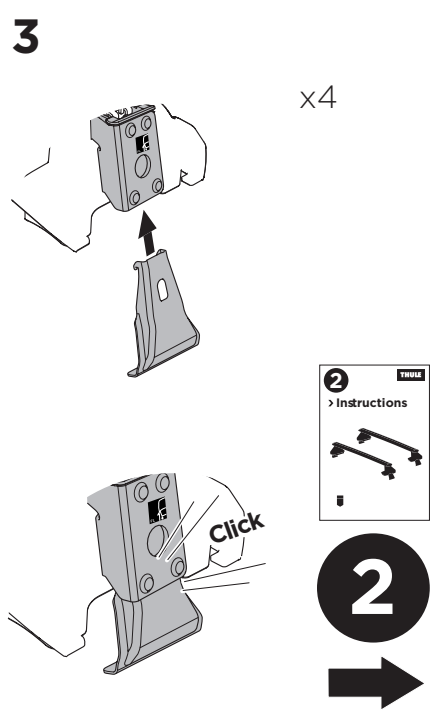

## Kit 145095

SKODA Octavia II, 4-dr Sedan, 04-08, 09-12

ISO 11154-E

THULE WingBar Evo	THULE WingBar Edge	THULE WingBar	THULE SquareBar Evo	<b>Evo X (scale)</b>	<b>Edge X (scale)</b>
<b>SKODA Octavia II, 4-dr Sedan, 04-08, 09-12</b>				<b>33,5</b>	<b>L</b>

THULE ProBar Evo	THULE SlideBar Evo	<b>X (mm/inch)</b>		
<b>SKODA Octavia II, 4-dr Sedan, 04-08, 09-12</b>		<b>986 mm / 37 7/8"</b>		

THULE WingBar Evo	THULE WingBar Edge	THULE WingBar	THULE SquareBar Evo	<b>Evo Y (scale)</b>	<b>Edge Y (scale)</b>
<b>SKODA Octavia II, 4-dr Sedan, 04-08, 09-12</b>				<b>29</b>	<b>C</b>

THULE ProBar Evo	THULE SlideBar Evo	<b>Y (mm/inch)</b>		
<b>SKODA Octavia II, 4-dr Sedan, 04-08, 09-12</b>		<b>941 mm / 37"</b>		

	<b>W (mm/inch)</b>	<b>Z (mm/inch)</b>
<b>SKODA Octavia II, 4-dr Sedan, 04-08, 09-12</b>	<b>830 mm / 32 5/8"</b>	<b>230 mm / 9"</b>