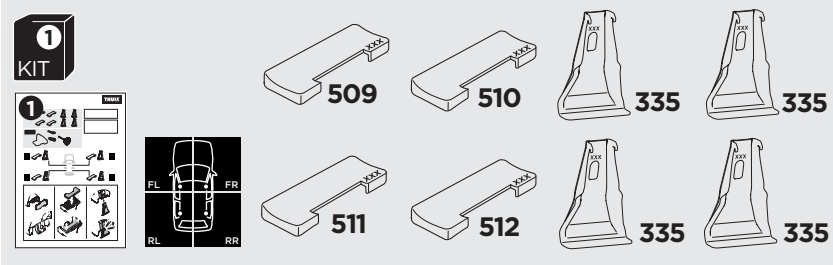

1

Kit 145069

HYUNDAI Avante, 4-dr Sedan, 16-
 HYUNDAI Elantra, 4-dr Sedan, 16- / *17-
 KIA Cerato, 4-dr Sedan, 13-18
 KIA Forte, 4-dr Sedan, 13-18

KIA K3, 4-dr Sedan, 13-18
 *North America

ISO 11154-E

THULE WingBar Evo THULE WingBar Edge THULE WingBar THULE SquareBar Evo	Evo X (scale)	Edge X (scale)
HYUNDAI Avante, 4-dr Sedan, 16-	42	M
HYUNDAI Elantra, 4-dr Sedan, 16- / *17-	42	M
KIA Cerato, 4-dr Sedan, 13-18	42	M
KIA Forte, 4-dr Sedan, 13-18	42	M
KIA K3, 4-dr Sedan, 13-18	42	M

THULE ProBar Evo THULE SlideBar Evo	X (mm/inch)
HYUNDAI Avante, 4-dr Sedan, 16-	1071 mm / 42 1/8"
HYUNDAI Elantra, 4-dr Sedan, 16- / *17-	1071 mm / 42 1/8"
KIA Cerato, 4-dr Sedan, 13-18	1071 mm / 42 1/8"
KIA Forte, 4-dr Sedan, 13-18	1071 mm / 42 1/8"
KIA K3, 4-dr Sedan, 13-18	1071 mm / 42 1/8"

THULE WingBar Evo THULE WingBar Edge THULE WingBar THULE SquareBar Evo	Evo Y (scale)	Edge Y (scale)
HYUNDAI Avante, 4-dr Sedan, 16-	41,5	N
HYUNDAI Elantra, 4-dr Sedan, 16- / *17-	41,5	N
KIA Cerato, 4-dr Sedan, 13-18	40,5	P
KIA Forte, 4-dr Sedan, 13-18	40,5	P
KIA K3, 4-dr Sedan, 13-18	40,5	P

	W (mm/inch)	Z (mm/inch)
HYUNDAI Avante, 4-dr Sedan, 16-	675 mm / 26 5/8"	250 mm / 9 7/8"
HYUNDAI Elantra, 4-dr Sedan, 16- / *17-	675 mm / 26 5/8"	250 mm / 9 7/8"
KIA Cerato, 4-dr Sedan, 13-18	675 mm / 26 5/8"	250 mm / 9 7/8"
KIA Forte, 4-dr Sedan, 13-18	675 mm / 26 5/8"	250 mm / 9 7/8"
KIA K3, 4-dr Sedan, 13-18	675 mm / 26 5/8"	250 mm / 9 7/8"