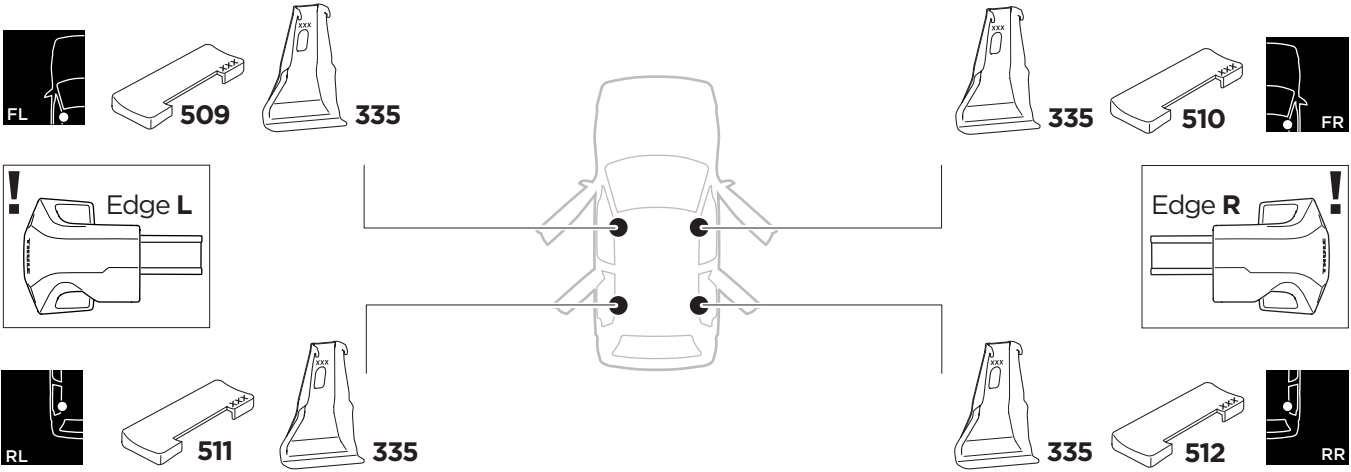

1

Kit 145069

HYUNDAI Avante, 4-dr Sedan, 16-
 HYUNDAI Elantra, 4-dr Sedan, 16- / *17-
 KIA Cerato, 4-dr Sedan, 13-18
 KIA Forte, 4-dr Sedan, 13-18

KIA K3, 4-dr Sedan, 13-18
 *North America

ISO 11154-E

THULE WingBar Evo THULE WingBar Edge THULE WingBar THULE SquareBar Evo	Evo X (scale)	Edge X (scale)
HYUNDAI Avante, 4-dr Sedan, 16-	42	M
HYUNDAI Elantra, 4-dr Sedan, 16- / *17-	42	M
KIA Cerato, 4-dr Sedan, 13-18	42	M
KIA Forte, 4-dr Sedan, 13-18	42	M
KIA K3, 4-dr Sedan, 13-18	42	M

THULE ProBar Evo THULE SlideBar Evo	X (mm/inch)
HYUNDAI Avante, 4-dr Sedan, 16-	1071 mm / 42 1/8"
HYUNDAI Elantra, 4-dr Sedan, 16- / *17-	1071 mm / 42 1/8"
KIA Cerato, 4-dr Sedan, 13-18	1071 mm / 42 1/8"
KIA Forte, 4-dr Sedan, 13-18	1071 mm / 42 1/8"
KIA K3, 4-dr Sedan, 13-18	1071 mm / 42 1/8"

THULE WingBar Evo THULE WingBar Edge THULE WingBar THULE SquareBar Evo	Evo Y (scale)	Edge Y (scale)
HYUNDAI Avante, 4-dr Sedan, 16-	41,5	N
HYUNDAI Elantra, 4-dr Sedan, 16- / *17-	41,5	N
KIA Cerato, 4-dr Sedan, 13-18	40,5	P
KIA Forte, 4-dr Sedan, 13-18	40,5	P
KIA K3, 4-dr Sedan, 13-18	40,5	P

THULE ProBar Evo THULE SlideBar Evo	Y (mm/inch)
HYUNDAI Avante, 4-dr Sedan, 16-	1066 mm / 42 "
HYUNDAI Elantra, 4-dr Sedan, 16- / *17-	1066 mm / 42 "
KIA Cerato, 4-dr Sedan, 13-18	1056 mm / 41 5/8"
KIA Forte, 4-dr Sedan, 13-18	1056 mm / 41 5/8"
KIA K3, 4-dr Sedan, 13-18	1056 mm / 41 5/8"