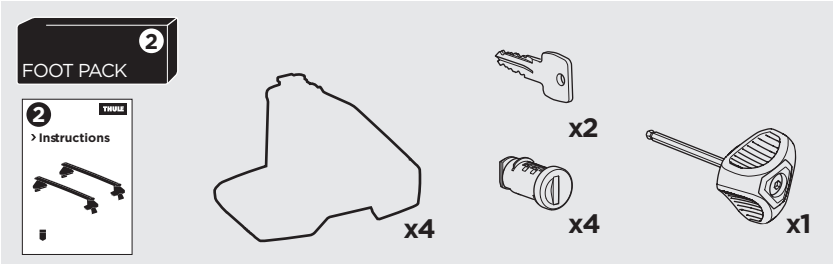

1

Kit 145069

HYUNDAI Avante, 4-dr Sedan, 16-
 HYUNDAI Elantra, 4-dr Sedan, 16- / *17-
 KIA Cerato, 4-dr Sedan, 13-18
 KIA Forte, 4-dr Sedan, 13-18

KIA K3, 4-dr Sedan, 13-18
 *North America

ISO 11154-E

THULE WingBar Evo THULE WingBar Edge THULE WingBar THULE SquareBar Evo	Evo X (scale)	Edge X (scale)
HYUNDAI Avante, 4-dr Sedan, 16-	42	M
HYUNDAI Elantra, 4-dr Sedan, 16- / *17-	42	M
KIA Cerato, 4-dr Sedan, 13-18	42	M
KIA Forte, 4-dr Sedan, 13-18	42	M
KIA K3, 4-dr Sedan, 13-18	42	M

THULE ProBar Evo THULE SlideBar Evo	X (mm/inch)
HYUNDAI Avante, 4-dr Sedan, 16-	1071 mm / 42 1/8"
HYUNDAI Elantra, 4-dr Sedan, 16- / *17-	1071 mm / 42 1/8"
KIA Cerato, 4-dr Sedan, 13-18	1071 mm / 42 1/8"
KIA Forte, 4-dr Sedan, 13-18	1071 mm / 42 1/8"
KIA K3, 4-dr Sedan, 13-18	1071 mm / 42 1/8"

THULE WingBar Evo THULE WingBar Edge THULE WingBar THULE SquareBar Evo	Evo Y (scale)	Edge Y (scale)
HYUNDAI Avante, 4-dr Sedan, 16-	41,5	N
HYUNDAI Elantra, 4-dr Sedan, 16- / *17-	41,5	N
KIA Cerato, 4-dr Sedan, 13-18	40,5	P
KIA Forte, 4-dr Sedan, 13-18	40,5	P
KIA K3, 4-dr Sedan, 13-18	40,5	P

THULE ProBar Evo THULE SlideBar Evo	Y (mm/inch)
HYUNDAI Avante, 4-dr Sedan, 16-	1066 mm / 42 "
HYUNDAI Elantra, 4-dr Sedan, 16- / *17-	1066 mm / 42 "
KIA Cerato, 4-dr Sedan, 13-18	1056 mm / 41 5/8"
KIA Forte, 4-dr Sedan, 13-18	1056 mm / 41 5/8"
KIA K3, 4-dr Sedan, 13-18	1056 mm / 41 5/8"