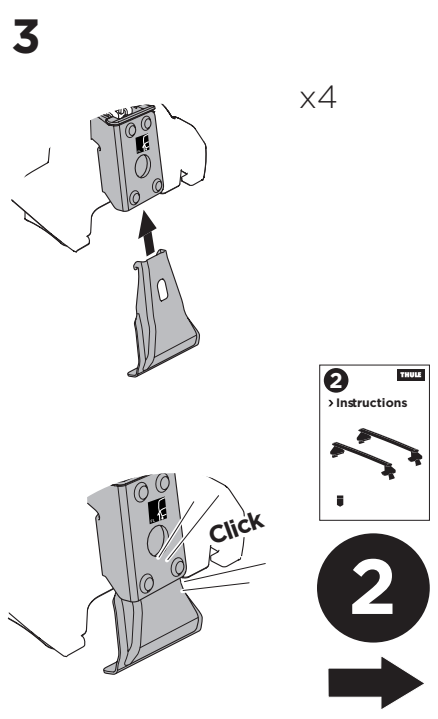

1

Kit 145069

HYUNDAI Avante, 4-dr Sedan, 16-
 HYUNDAI Elantra, 4-dr Sedan, 16- / *17-
 KIA Cerato, 4-dr Sedan, 13-18
 KIA Forte, 4-dr Sedan, 13-18

KIA K3, 4-dr Sedan, 13-18
 *North America

ISO 11154-E

THULE WingBar Evo THULE WingBar Edge THULE WingBar THULE SquareBar Evo	Evo X (scale)	Edge X (scale)
HYUNDAI Avante, 4-dr Sedan, 16-	42	M
HYUNDAI Elantra, 4-dr Sedan, 16- / *17-	42	M
KIA Cerato, 4-dr Sedan, 13-18	42	M
KIA Forte, 4-dr Sedan, 13-18	42	M
KIA K3, 4-dr Sedan, 13-18	42	M

THULE ProBar Evo THULE SlideBar Evo	X (mm/inch)
HYUNDAI Avante, 4-dr Sedan, 16-	1071 mm / 42 1/8"
HYUNDAI Elantra, 4-dr Sedan, 16- / *17-	1071 mm / 42 1/8"
KIA Cerato, 4-dr Sedan, 13-18	1071 mm / 42 1/8"
KIA Forte, 4-dr Sedan, 13-18	1071 mm / 42 1/8"
KIA K3, 4-dr Sedan, 13-18	1071 mm / 42 1/8"

THULE ProBar Evo THULE SlideBar Evo	Y (mm/inch)
HYUNDAI Avante, 4-dr Sedan, 16-	1066 mm / 42 "
HYUNDAI Elantra, 4-dr Sedan, 16- / *17-	1066 mm / 42 "
KIA Cerato, 4-dr Sedan, 13-18	1056 mm / 41 5/8"
KIA Forte, 4-dr Sedan, 13-18	1056 mm / 41 5/8"
KIA K3, 4-dr Sedan, 13-18	1056 mm / 41 5/8"

	W (mm/inch)	Z (mm/inch)
HYUNDAI Avante, 4-dr Sedan, 16-	675 mm / 26 5/8"	250 mm / 9 7/8"
HYUNDAI Elantra, 4-dr Sedan, 16- / *17-	675 mm / 26 5/8"	250 mm / 9 7/8"
KIA Cerato, 4-dr Sedan, 13-18	675 mm / 26 5/8"	250 mm / 9 7/8"
KIA Forte, 4-dr Sedan, 13-18	675 mm / 26 5/8"	250 mm / 9 7/8"
KIA K3, 4-dr Sedan, 13-18	675 mm / 26 5/8"	250 mm / 9 7/8"