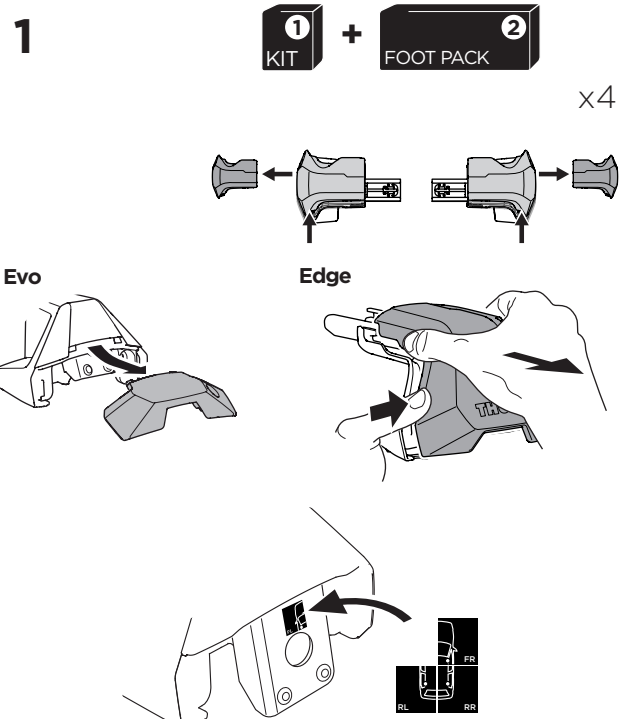

1

Kit 145069

HYUNDAI Avante, 4-dr Sedan, 16-
 HYUNDAI Elantra, 4-dr Sedan, 16- / *17-
 KIA Cerato, 4-dr Sedan, 13-18
 KIA Forte, 4-dr Sedan, 13-18

KIA K3, 4-dr Sedan, 13-18
 *North America

ISO 11154-E

THULE WingBar Evo THULE WingBar Edge THULE WingBar THULE SquareBar Evo	Evo X (scale)	Edge X (scale)
HYUNDAI Avante, 4-dr Sedan, 16-	42	M
HYUNDAI Elantra, 4-dr Sedan, 16- / *17-	42	M
KIA Cerato, 4-dr Sedan, 13-18	42	M
KIA Forte, 4-dr Sedan, 13-18	42	M
KIA K3, 4-dr Sedan, 13-18	42	M

THULE ProBar Evo THULE SlideBar Evo	X (mm/inch)
HYUNDAI Avante, 4-dr Sedan, 16-	1071 mm / 42 1/8"
HYUNDAI Elantra, 4-dr Sedan, 16- / *17-	1071 mm / 42 1/8"
KIA Cerato, 4-dr Sedan, 13-18	1071 mm / 42 1/8"
KIA Forte, 4-dr Sedan, 13-18	1071 mm / 42 1/8"
KIA K3, 4-dr Sedan, 13-18	1071 mm / 42 1/8"

THULE ProBar Evo THULE SlideBar Evo	Y (mm/inch)
HYUNDAI Avante, 4-dr Sedan, 16-	1066 mm / 42 "
HYUNDAI Elantra, 4-dr Sedan, 16- / *17-	1066 mm / 42 "
KIA Cerato, 4-dr Sedan, 13-18	1056 mm / 41 5/8"
KIA Forte, 4-dr Sedan, 13-18	1056 mm / 41 5/8"
KIA K3, 4-dr Sedan, 13-18	1056 mm / 41 5/8"

	W (mm/inch)	Z (mm/inch)
HYUNDAI Avante, 4-dr Sedan, 16-	675 mm / 26 5/8"	250 mm / 9 7/8"
HYUNDAI Elantra, 4-dr Sedan, 16- / *17-	675 mm / 26 5/8"	250 mm / 9 7/8"
KIA Cerato, 4-dr Sedan, 13-18	675 mm / 26 5/8"	250 mm / 9 7/8"
KIA Forte, 4-dr Sedan, 13-18	675 mm / 26 5/8"	250 mm / 9 7/8"
KIA K3, 4-dr Sedan, 13-18	675 mm / 26 5/8"	250 mm / 9 7/8"