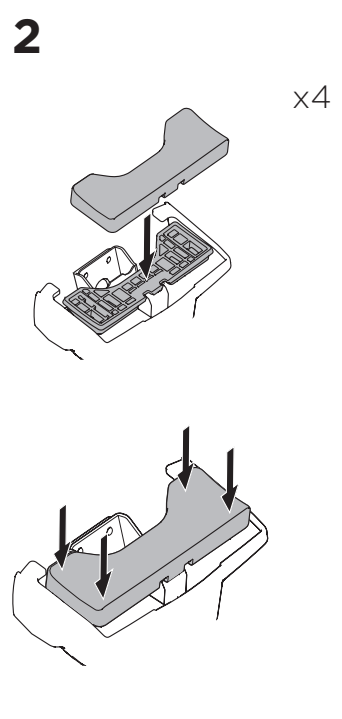

1

Kit 145069

HYUNDAI Avante, 4-dr Sedan, 16-
 HYUNDAI Elantra, 4-dr Sedan, 16- / *17-
 KIA Cerato, 4-dr Sedan, 13-18
 KIA Forte, 4-dr Sedan, 13-18

KIA K3, 4-dr Sedan, 13-18
 *North America

ISO 11154-E

THULE WingBar Evo THULE WingBar Edge THULE WingBar THULE SquareBar Evo	Evo X (scale)	Edge X (scale)
HYUNDAI Avante, 4-dr Sedan, 16-	42	M
HYUNDAI Elantra, 4-dr Sedan, 16- / *17-	42	M
KIA Cerato, 4-dr Sedan, 13-18	42	M
KIA Forte, 4-dr Sedan, 13-18	42	M
KIA K3, 4-dr Sedan, 13-18	42	M

THULE ProBar Evo THULE SlideBar Evo	X (mm/inch)
HYUNDAI Avante, 4-dr Sedan, 16-	1071 mm / 42 1/8"
HYUNDAI Elantra, 4-dr Sedan, 16- / *17-	1071 mm / 42 1/8"
KIA Cerato, 4-dr Sedan, 13-18	1071 mm / 42 1/8"
KIA Forte, 4-dr Sedan, 13-18	1071 mm / 42 1/8"
KIA K3, 4-dr Sedan, 13-18	1071 mm / 42 1/8"

THULE ProBar Evo THULE SlideBar Evo	Y (mm/inch)
HYUNDAI Avante, 4-dr Sedan, 16-	1066 mm / 42 "
HYUNDAI Elantra, 4-dr Sedan, 16- / *17-	1066 mm / 42 "
KIA Cerato, 4-dr Sedan, 13-18	1056 mm / 41 5/8"
KIA Forte, 4-dr Sedan, 13-18	1056 mm / 41 5/8"
KIA K3, 4-dr Sedan, 13-18	1056 mm / 41 5/8"

	W (mm/inch)	Z (mm/inch)
HYUNDAI Avante, 4-dr Sedan, 16-	675 mm / 26 5/8"	250 mm / 9 7/8"
HYUNDAI Elantra, 4-dr Sedan, 16- / *17-	675 mm / 26 5/8"	250 mm / 9 7/8"
KIA Cerato, 4-dr Sedan, 13-18	675 mm / 26 5/8"	250 mm / 9 7/8"
KIA Forte, 4-dr Sedan, 13-18	675 mm / 26 5/8"	250 mm / 9 7/8"
KIA K3, 4-dr Sedan, 13-18	675 mm / 26 5/8"	250 mm / 9 7/8"