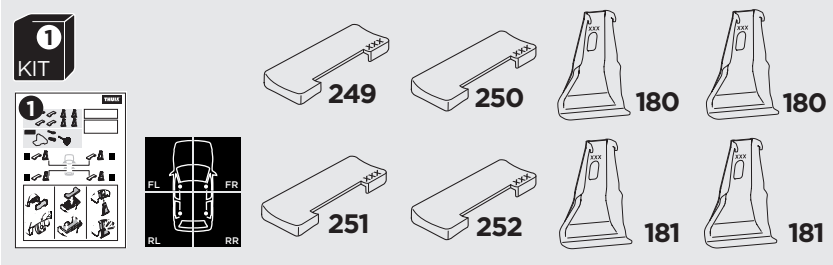

# 1

## Kit 145056

NISSAN Qashqai, 5-dr SUV, 14-

ISO 11154-E

THULE WingBar Evo	THULE WingBar Edge	THULE WingBar	THULE SquareBar Evo	<b>Evo X (scale)</b>	<b>Edge X (scale)</b>
<b>NISSAN Qashqai, 5-dr SUV, 14-</b>				<b>47</b>	<b>C</b>
THULE ProBar Evo	THULE SlideBar Evo				<b>X (mm/inch)</b>
<b>NISSAN Qashqai, 5-dr SUV, 14-</b>				<b>1121 mm / 44 1/8"</b>	

THULE WingBar Evo	THULE WingBar Edge	THULE WingBar	THULE SquareBar Evo	<b>Evo Y (scale)</b>	<b>Edge Y (scale)</b>
<b>NISSAN Qashqai, 5-dr SUV, 14-</b>				<b>37,5</b>	<b>D</b>
THULE ProBar Evo	THULE SlideBar Evo				<b>Y (mm/inch)</b>
<b>NISSAN Qashqai, 5-dr SUV, 14-</b>				<b>1026 mm / 40 3/8"</b>	

	<b>W (mm/inch)</b>	<b>Z (mm/inch)</b>
<b>NISSAN Qashqai, 5-dr SUV, 14-</b>	<b>775 mm / 30 1/2"</b>	<b>140 mm / 5 1/5"</b>