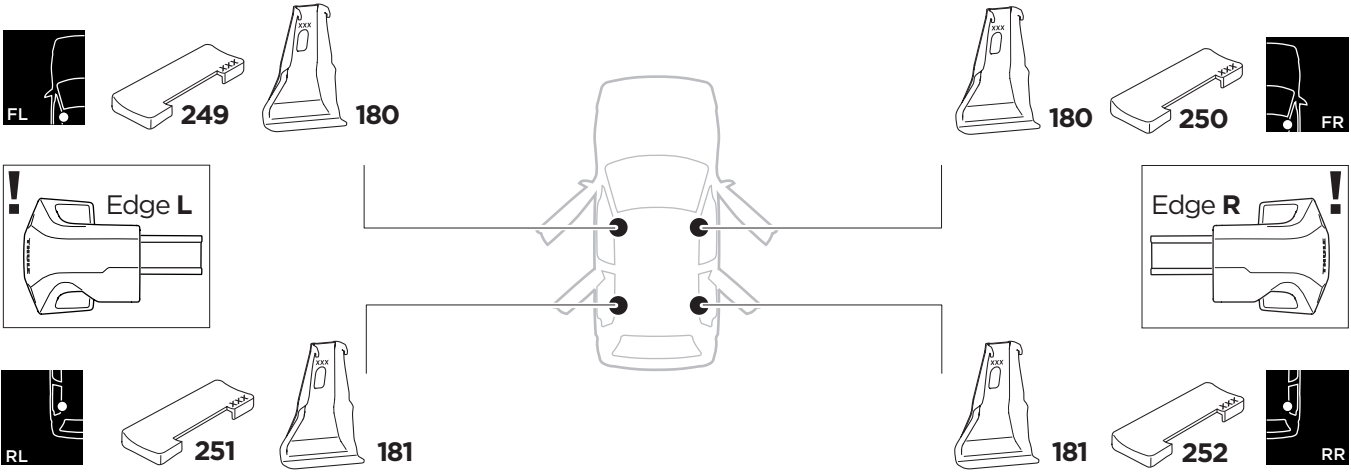

# 1

## Kit 145056

NISSAN Qashqai, 5-dr SUV, 14-

ISO 11154-E

THULE WingBar Evo	THULE WingBar Edge	THULE WingBar	THULE SquareBar Evo	<b>Evo X (scale)</b>	<b>Edge X (scale)</b>
<b>NISSAN Qashqai, 5-dr SUV, 14-</b>				<b>47</b>	<b>C</b>
THULE ProBar Evo	THULE SlideBar Evo				<b>X (mm/inch)</b>
<b>NISSAN Qashqai, 5-dr SUV, 14-</b>				<b>1121 mm / 44 1/8"</b>	

THULE WingBar Evo	THULE WingBar Edge	THULE WingBar	THULE SquareBar Evo	<b>Evo Y (scale)</b>	<b>Edge Y (scale)</b>
<b>NISSAN Qashqai, 5-dr SUV, 14-</b>				<b>37,5</b>	<b>D</b>
THULE ProBar Evo	THULE SlideBar Evo				<b>Y (mm/inch)</b>
<b>NISSAN Qashqai, 5-dr SUV, 14-</b>				<b>1026 mm / 40 3/8"</b>	

	<b>W (mm/inch)</b>	<b>Z (mm/inch)</b>
<b>NISSAN Qashqai, 5-dr SUV, 14-</b>	<b>775 mm / 30 1/2"</b>	<b>140 mm / 5 1/5"</b>