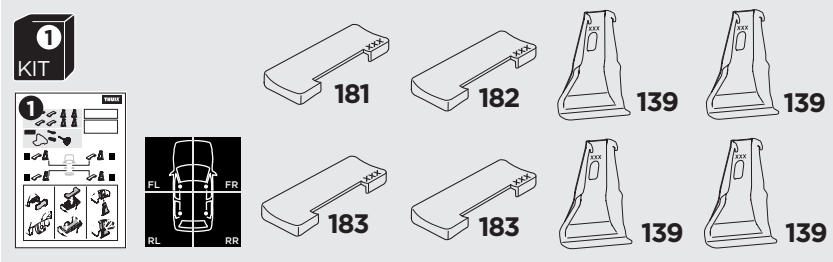

## Kit 145044

PEUGEOT 3008, 5-dr SUV, 17-

ISO 11154-E

THULE WingBar Evo	THULE WingBar Edge	THULE WingBar	THULE SquareBar Evo	<b>Evo X (scale)</b>	<b>Edge X (scale)</b>
<b>PEUGEOT 3008, 5-dr SUV, 17-</b>				<b>44,5</b>	<b>H</b>
THULE ProBar Evo	THULE SlideBar Evo				<b>X (mm/inch)</b>
<b>PEUGEOT 3008, 5-dr SUV, 17-</b>				<b>1096 mm / 43 1/8"</b>	

THULE WingBar Evo	THULE WingBar Edge	THULE WingBar	THULE SquareBar Evo	<b>Evo Y (scale)</b>	<b>Edge Y (scale)</b>
<b>PEUGEOT 3008, 5-dr SUV, 17-</b>				<b>41,5</b>	<b>N</b>
THULE ProBar Evo	THULE SlideBar Evo				<b>Y (mm/inch)</b>
<b>PEUGEOT 3008, 5-dr SUV, 17-</b>				<b>1066 mm / 42"</b>	

	<b>W (mm/inch)</b>	<b>Z (mm/inch)</b>
<b>PEUGEOT 3008, 5-dr SUV, 17-</b>	<b>720 mm / 28 3/8"</b>	<b>259 mm / 10 1/4"</b>