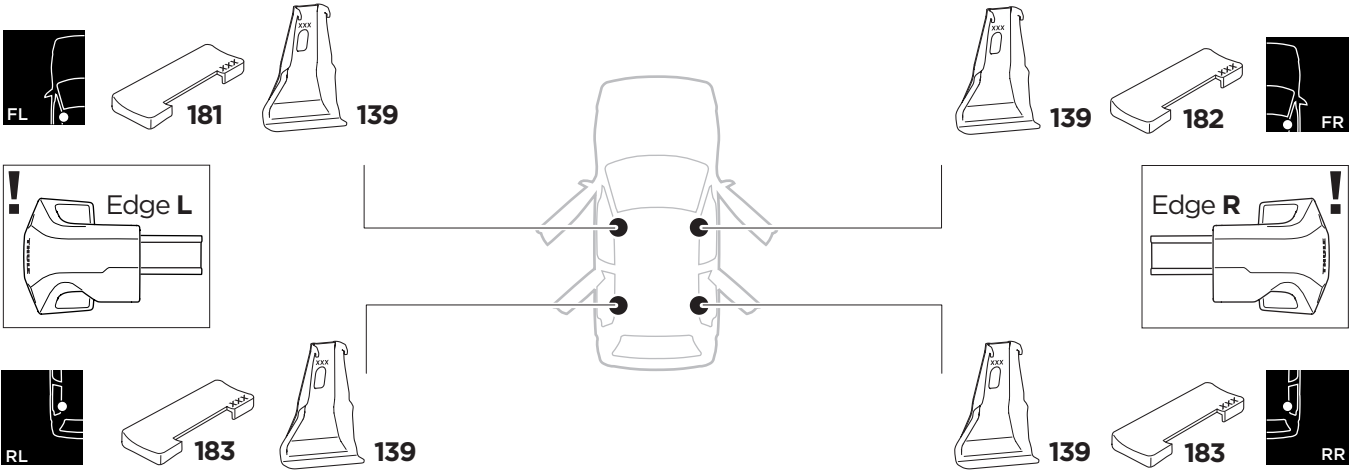

## Kit 145044

PEUGEOT 3008, 5-dr SUV, 17-

ISO 11154-E

THULE WingBar Evo	THULE WingBar Edge	THULE WingBar	THULE SquareBar Evo	<b>Evo X (scale)</b>	<b>Edge X (scale)</b>
<b>PEUGEOT 3008, 5-dr SUV, 17-</b>				<b>44,5</b>	<b>H</b>
THULE ProBar Evo	THULE SlideBar Evo				<b>X (mm/inch)</b>
<b>PEUGEOT 3008, 5-dr SUV, 17-</b>				<b>1096 mm / 43 1/8"</b>	

THULE WingBar Evo	THULE WingBar Edge	THULE WingBar	THULE SquareBar Evo	<b>Evo Y (scale)</b>	<b>Edge Y (scale)</b>
<b>PEUGEOT 3008, 5-dr SUV, 17-</b>				<b>41,5</b>	<b>N</b>
THULE ProBar Evo	THULE SlideBar Evo				<b>Y (mm/inch)</b>
<b>PEUGEOT 3008, 5-dr SUV, 17-</b>				<b>1066 mm / 42"</b>	

	<b>W (mm/inch)</b>	<b>Z (mm/inch)</b>
<b>PEUGEOT 3008, 5-dr SUV, 17-</b>	<b>720 mm / 28 3/8"</b>	<b>259 mm / 10 1/4"</b>