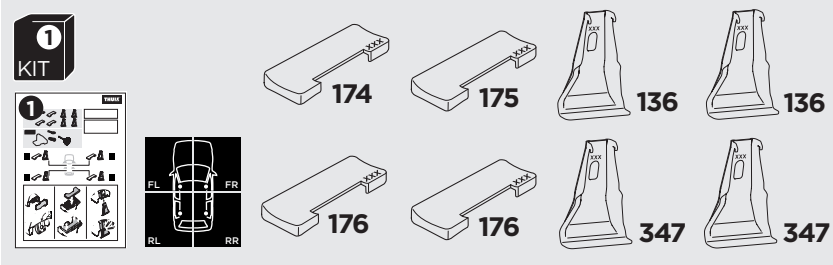

1

Kit 145041

RENAULT Scénic (Mk. IV), 5-dr MPV, 17-

ISO 11154-E

THULE WingBar Evo	THULE WingBar Edge	THULE WingBar	THULE SquareBar Evo	Evo X (scale)	Edge X (scale)
RENAULT Scénic (Mk. IV), 5-dr MPV, 17-				51,5	L
THULE ProBar Evo	THULE SlideBar Evo				X (mm/inch)
RENAULT Scénic (Mk. IV), 5-dr MPV, 17-				1166 mm / 45 7/8"	

THULE WingBar Evo	THULE WingBar Edge	THULE WingBar	THULE SquareBar Evo	Evo Y (scale)	Edge Y (scale)
RENAULT Scénic (Mk. IV), 5-dr MPV, 17-				42,5	L
THULE ProBar Evo	THULE SlideBar Evo				Y (mm/inch)
RENAULT Scénic (Mk. IV), 5-dr MPV, 17-				1076 mm / 42 3/8"	

	W (mm/inch)	Z (mm/inch)
RENAULT Scénic (Mk. IV), 5-dr MPV, 17-	725 mm / 28 1/2"	235 mm / 9 1/4"