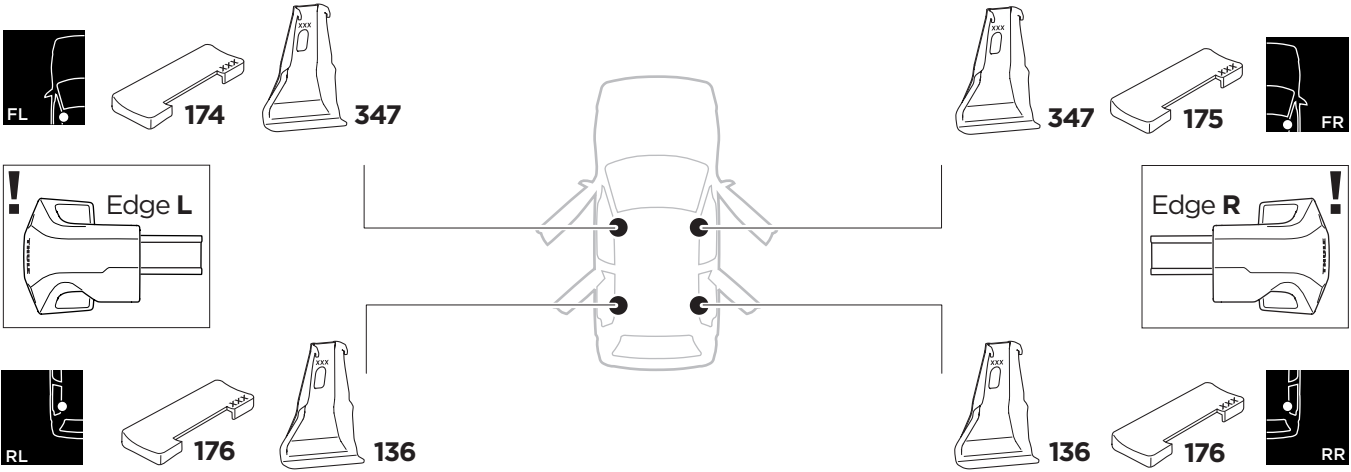

1

Kit 145041

RENAULT Scénic (Mk. IV), 5-dr MPV, 17-

ISO 11154-E

THULE WingBar Evo	THULE WingBar Edge	THULE WingBar	THULE SquareBar Evo	Evo X (scale)	Edge X (scale)
RENAULT Scénic (Mk. IV), 5-dr MPV, 17-				51,5	L
THULE ProBar Evo	THULE SlideBar Evo				X (mm/inch)
RENAULT Scénic (Mk. IV), 5-dr MPV, 17-				1166 mm / 45 7/8"	

THULE WingBar Evo	THULE WingBar Edge	THULE WingBar	THULE SquareBar Evo	Evo Y (scale)	Edge Y (scale)
RENAULT Scénic (Mk. IV), 5-dr MPV, 17-				42,5	L
THULE ProBar Evo	THULE SlideBar Evo				Y (mm/inch)
RENAULT Scénic (Mk. IV), 5-dr MPV, 17-				1076 mm / 42 3/8"	

	W (mm/inch)	Z (mm/inch)
RENAULT Scénic (Mk. IV), 5-dr MPV, 17-	725 mm / 28 1/2"	235 mm / 9 1/4"