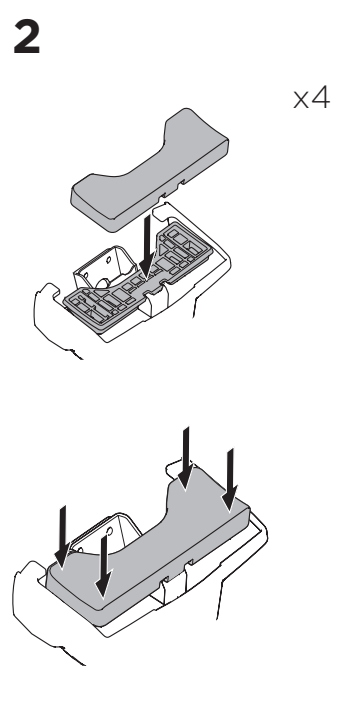

## Kit 145031

BMW 2-Series Gran Tourer, 5-dr MPV, 15-

ISO 11154-E

THULE WingBar Evo	THULE WingBar Edge	THULE WingBar	THULE SquareBar Evo	<b>Evo X (scale)</b>	<b>Edge X (scale)</b>
<b>BMW 2-Series Gran Tourer, 5-dr MPV, 15-</b>				<b>39</b>	<b>A</b>
THULE ProBar Evo	THULE SlideBar Evo				<b>X (mm/inch)</b>
<b>BMW 2-Series Gran Tourer, 5-dr MPV, 15-</b>				<b>1041 mm / 41"</b>	

THULE WingBar Evo	THULE WingBar Edge	THULE WingBar	THULE SquareBar Evo	<b>Evo Y (scale)</b>	<b>Edge Y (scale)</b>
<b>BMW 2-Series Gran Tourer, 5-dr MPV, 15-</b>				<b>35</b>	<b>I</b>
THULE ProBar Evo	THULE SlideBar Evo				<b>Y (mm/inch)</b>
<b>BMW 2-Series Gran Tourer, 5-dr MPV, 15-</b>				<b>1001 mm / 39 3/8"</b>	

	<b>W (mm/inch)</b>	<b>Z (mm/inch)</b>
<b>BMW 2-Series Gran Tourer, 5-dr MPV, 15-</b>	<b>700 mm / 27 1/2"</b>	<b>400 mm / 15 3/4"</b>