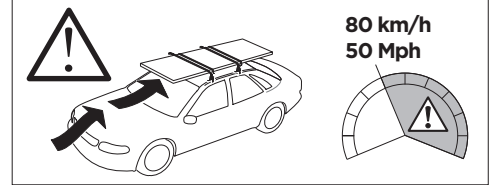

1

Kit 145031

BMW 2-Series Gran Tourer, 5-dr MPV, 15-

ISO 11154-E