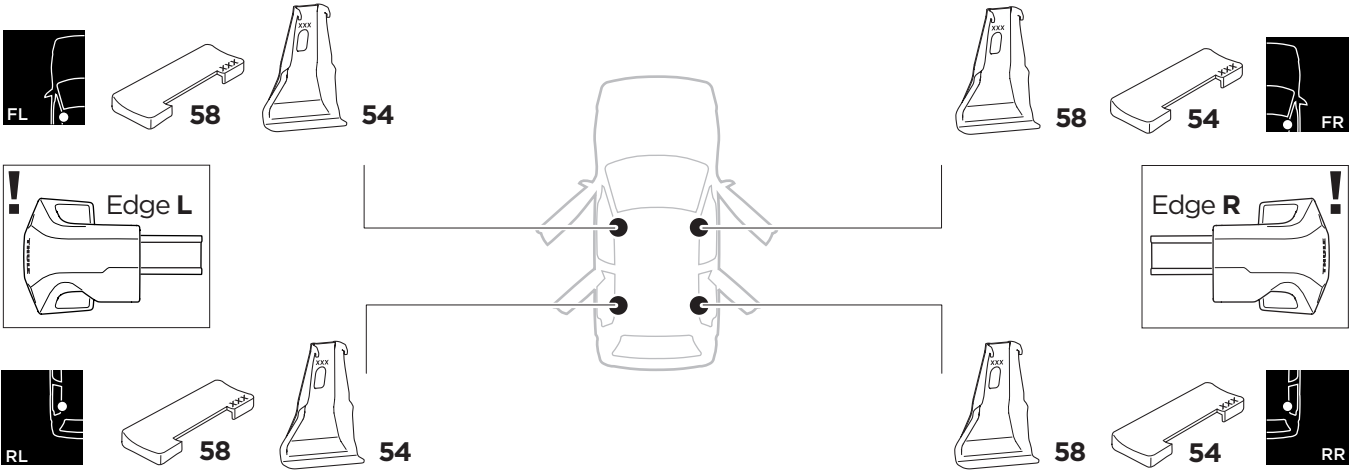

1

Kit 145003

TOYOTA Hilux, 4-dr Double Cab, 16-
TOYOTA Hilux, 4-dr Extra Cab, 16-

ISO 11154-E

| | | | | | |
|------------------------------------|--------------------|---------------|---------------------|----------------------|-----------------------|
| THULE WingBar Evo | THULE WingBar Edge | THULE WingBar | THULE SquareBar Evo | Evo X (scale) | Edge X (scale) |
| TOYOTA Hilux, 4-dr Double Cab, 16- | | | | 40 | Q |
| TOYOTA Hilux, 4-dr Extra Cab, 16- | | | | 40 | Q |

| | | | | |
|------------------------------------|--------------------|--------------------|--|--|
| THULE ProBar Evo | THULE SlideBar Evo | X (mm/inch) | | |
| TOYOTA Hilux, 4-dr Double Cab, 16- | | 1051 mm / 41 3/8" | | |
| TOYOTA Hilux, 4-dr Extra Cab, 16- | | 1051 mm / 41 3/8" | | |

| | | | | |
|------------------------------------|--------------------|--------------------|--|--|
| THULE ProBar Evo | THULE SlideBar Evo | Y (mm/inch) | | |
| TOYOTA Hilux, 4-dr Double Cab, 16- | | 1051 mm / 41 3/8" | | |
| TOYOTA Hilux, 4-dr Extra Cab, 16- | | 1051 mm / 41 3/8" | | |

| | W (mm/inch) | Z (mm/inch) |
|------------------------------------|--------------------|--------------------|
| TOYOTA Hilux, 4-dr Double Cab, 16- | 750 mm / 29 1/2" | 300 mm / 11 3/4" |
| TOYOTA Hilux, 4-dr Extra Cab, 16- | 700 mm / 27 1/2" | 300 mm / 11 3/4" |