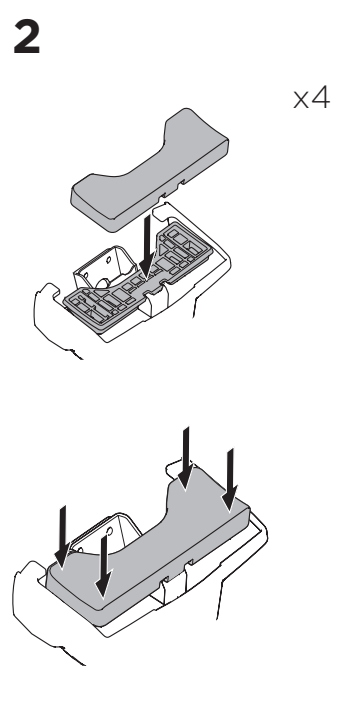

1

Kit 145003

TOYOTA Hilux, 4-dr Double Cab, 16-
TOYOTA Hilux, 4-dr Extra Cab, 16-

ISO 11154-E

| | | | | | |
|------------------------------------|--------------------|---------------|---------------------|----------------------|-----------------------|
| THULE WingBar Evo | THULE WingBar Edge | THULE WingBar | THULE SquareBar Evo | Evo X (scale) | Edge X (scale) |
| TOYOTA Hilux, 4-dr Double Cab, 16- | | | | 40 | Q |
| TOYOTA Hilux, 4-dr Extra Cab, 16- | | | | 40 | Q |

| | | | | |
|------------------------------------|--------------------|--------------------|--|--|
| THULE ProBar Evo | THULE SlideBar Evo | X (mm/inch) | | |
| TOYOTA Hilux, 4-dr Double Cab, 16- | | 1051 mm / 41 3/8" | | |
| TOYOTA Hilux, 4-dr Extra Cab, 16- | | 1051 mm / 41 3/8" | | |

| | | | | | |
|------------------------------------|--------------------|---------------|---------------------|----------------------|-----------------------|
| THULE WingBar Evo | THULE WingBar Edge | THULE WingBar | THULE SquareBar Evo | Evo Y (scale) | Edge Y (scale) |
| TOYOTA Hilux, 4-dr Double Cab, 16- | | | | 40 | Q |
| TOYOTA Hilux, 4-dr Extra Cab, 16- | | | | 40 | Q |

| | W (mm/inch) | Z (mm/inch) |
|------------------------------------|--------------------|--------------------|
| TOYOTA Hilux, 4-dr Double Cab, 16- | 750 mm / 29 1/2" | 300 mm / 11 3/4" |
| TOYOTA Hilux, 4-dr Extra Cab, 16- | 700 mm / 27 1/2" | 300 mm / 11 3/4" |