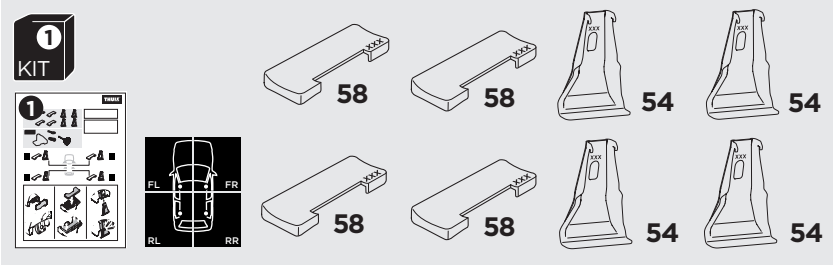

1

Kit 145003

TOYOTA Hilux, 4-dr Double Cab, 16-
TOYOTA Hilux, 4-dr Extra Cab, 16-

ISO 11154-E

| | | | | | |
|------------------------------------|--------------------|---------------|---------------------|----------------------|-----------------------|
| THULE WingBar Evo | THULE WingBar Edge | THULE WingBar | THULE SquareBar Evo | Evo X (scale) | Edge X (scale) |
| TOYOTA Hilux, 4-dr Double Cab, 16- | | | | 40 | Q |
| TOYOTA Hilux, 4-dr Extra Cab, 16- | | | | 40 | Q |

| | | | | |
|------------------------------------|--------------------|--------------------|--|--|
| THULE ProBar Evo | THULE SlideBar Evo | X (mm/inch) | | |
| TOYOTA Hilux, 4-dr Double Cab, 16- | | 1051 mm / 41 3/8" | | |
| TOYOTA Hilux, 4-dr Extra Cab, 16- | | 1051 mm / 41 3/8" | | |

| | | | | |
|------------------------------------|--------------------|--------------------|--|--|
| THULE ProBar Evo | THULE SlideBar Evo | Y (mm/inch) | | |
| TOYOTA Hilux, 4-dr Double Cab, 16- | | 1051 mm / 41 3/8" | | |
| TOYOTA Hilux, 4-dr Extra Cab, 16- | | 1051 mm / 41 3/8" | | |

| | W (mm/inch) | Z (mm/inch) |
|------------------------------------|--------------------|--------------------|
| TOYOTA Hilux, 4-dr Double Cab, 16- | 750 mm / 29 1/2" | 300 mm / 11 3/4" |
| TOYOTA Hilux, 4-dr Extra Cab, 16- | 700 mm / 27 1/2" | 300 mm / 11 3/4" |